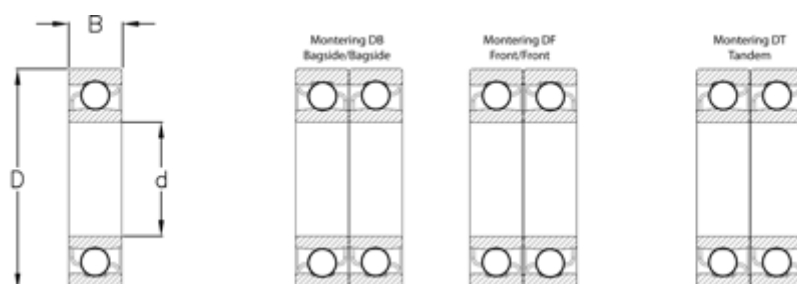

Varenummer: 570813005841

Beskrivelse: NSK Vinkelkontaktleje 7326BEAT85
d=130 D=280 B=58 Vinkel 40°

Mål

$B = 58$

$D = 280$

$d = 130$